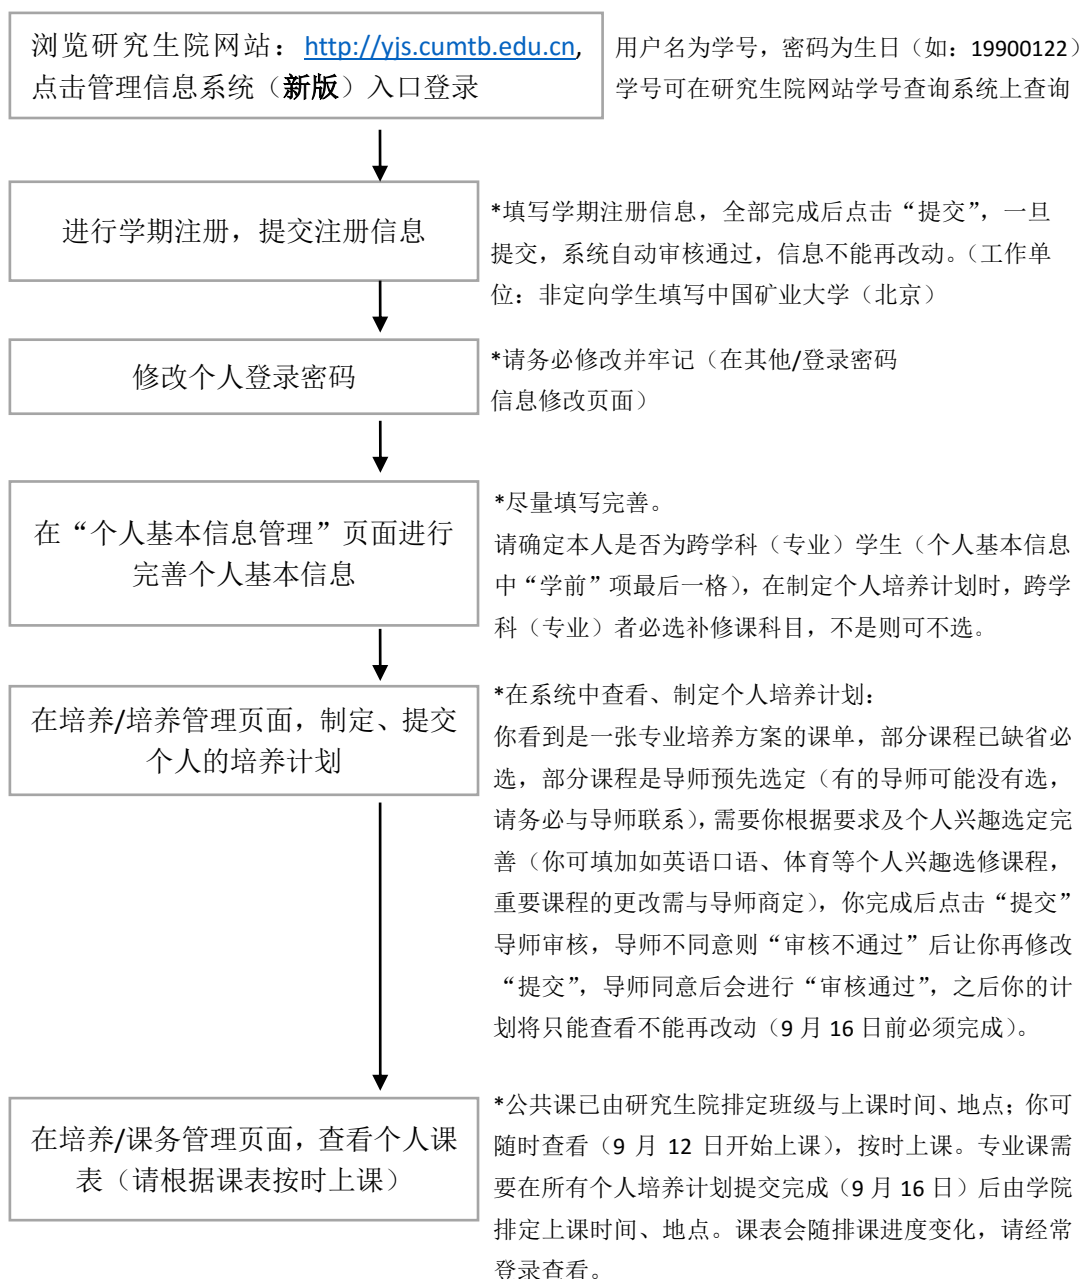

研究生管理信息系统（新版）操作须知

研究生新同学，你好！

报到之后你需要按以下流程进行注册学籍、完善个人信息，查询公共课表及个人课表，按时上课。你需要与导师一起于9月16日前完成个人培养计划的制定。

研究生院

2016年9月7日